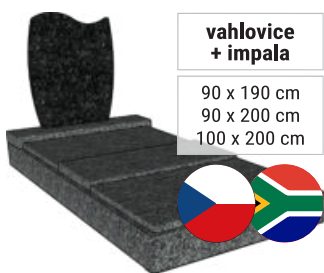

ZULOVEHROBY.CZ

Kamenictví KaF s.r.o.

▶ AKČNÍ CENY URNOVÝCH HROBŮ Z ROSSA PORINA A VANGY ◀

rossa porino + impala

vanga

sv. žula

70 x 80 cm
70 x 90 cm
80 x 100 cm

vahlovice + vanga

70 x 90 cm
14 490 Kč

70 x 90 cm
21 990 Kč

více rozměrů
12 990 Kč

190 x 200 cm
77 790 Kč

▶ VYUŽIJTE SLEVY NA BAREVNOU VANGU A VAHLOVICKOU ŽULU ◀

vahlovice + impala

90 x 190 cm
90 x 200 cm
100 x 200 cm

vanga

sv. žula

sv. žula + impala

180 x 210 cm
190 x 200 cm

více rozměrů
28 790 Kč

90 x 200 cm
33 690 Kč

90 x 200 cm
24 490 Kč

více rozměrů
58 990 Kč

Zaměření na hřbitově ZDARMA! Cena včetně: lampy a vázy z nerez, urnové schránky, ornamentu a dopravy.